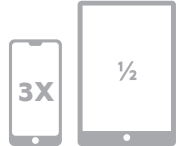

ALPHA

WIRELESS POWER BANK

15W

**SAFETY
CHECK**

**8000mAh
BATTERY**

**USB-C PD
IN/OUTPUT**

**WIRELESS FAST
CHARGING**

Qi TECHNOLOGY | ALUMINIUM DESIGN | TEMPERED GLASS | 2 YEAR WARRANTY

SPECIFICATIONS

Battery	8000mAh Li-Polymer / 29Wh
Output	1x Wireless Qi (5W / 7,5W / 10W / 15W) 1x USB-C™ PD 18W 1x USB Quick Charge 3.0 18W 1x USB (5V/2,4A)
Total output	18W
Input	USB-C PD 18W
Dimensions	155x75x16mm
Weight	230 grams

Including USB to USB-C cable, manual

EAN: 8718182274486

De Design Series is tot in detail ontwikkeld voor een perfecte combinatie tussen krachtige eigenschappen en een strak design. Het resultaat is onze beste draadloze Power Bank ooit. De Alpha heeft een uitzonderlijk krachtige 15W wireless output, en bovendien een 18W USB-C PD en Quick Charge 3.0 USB-poort.